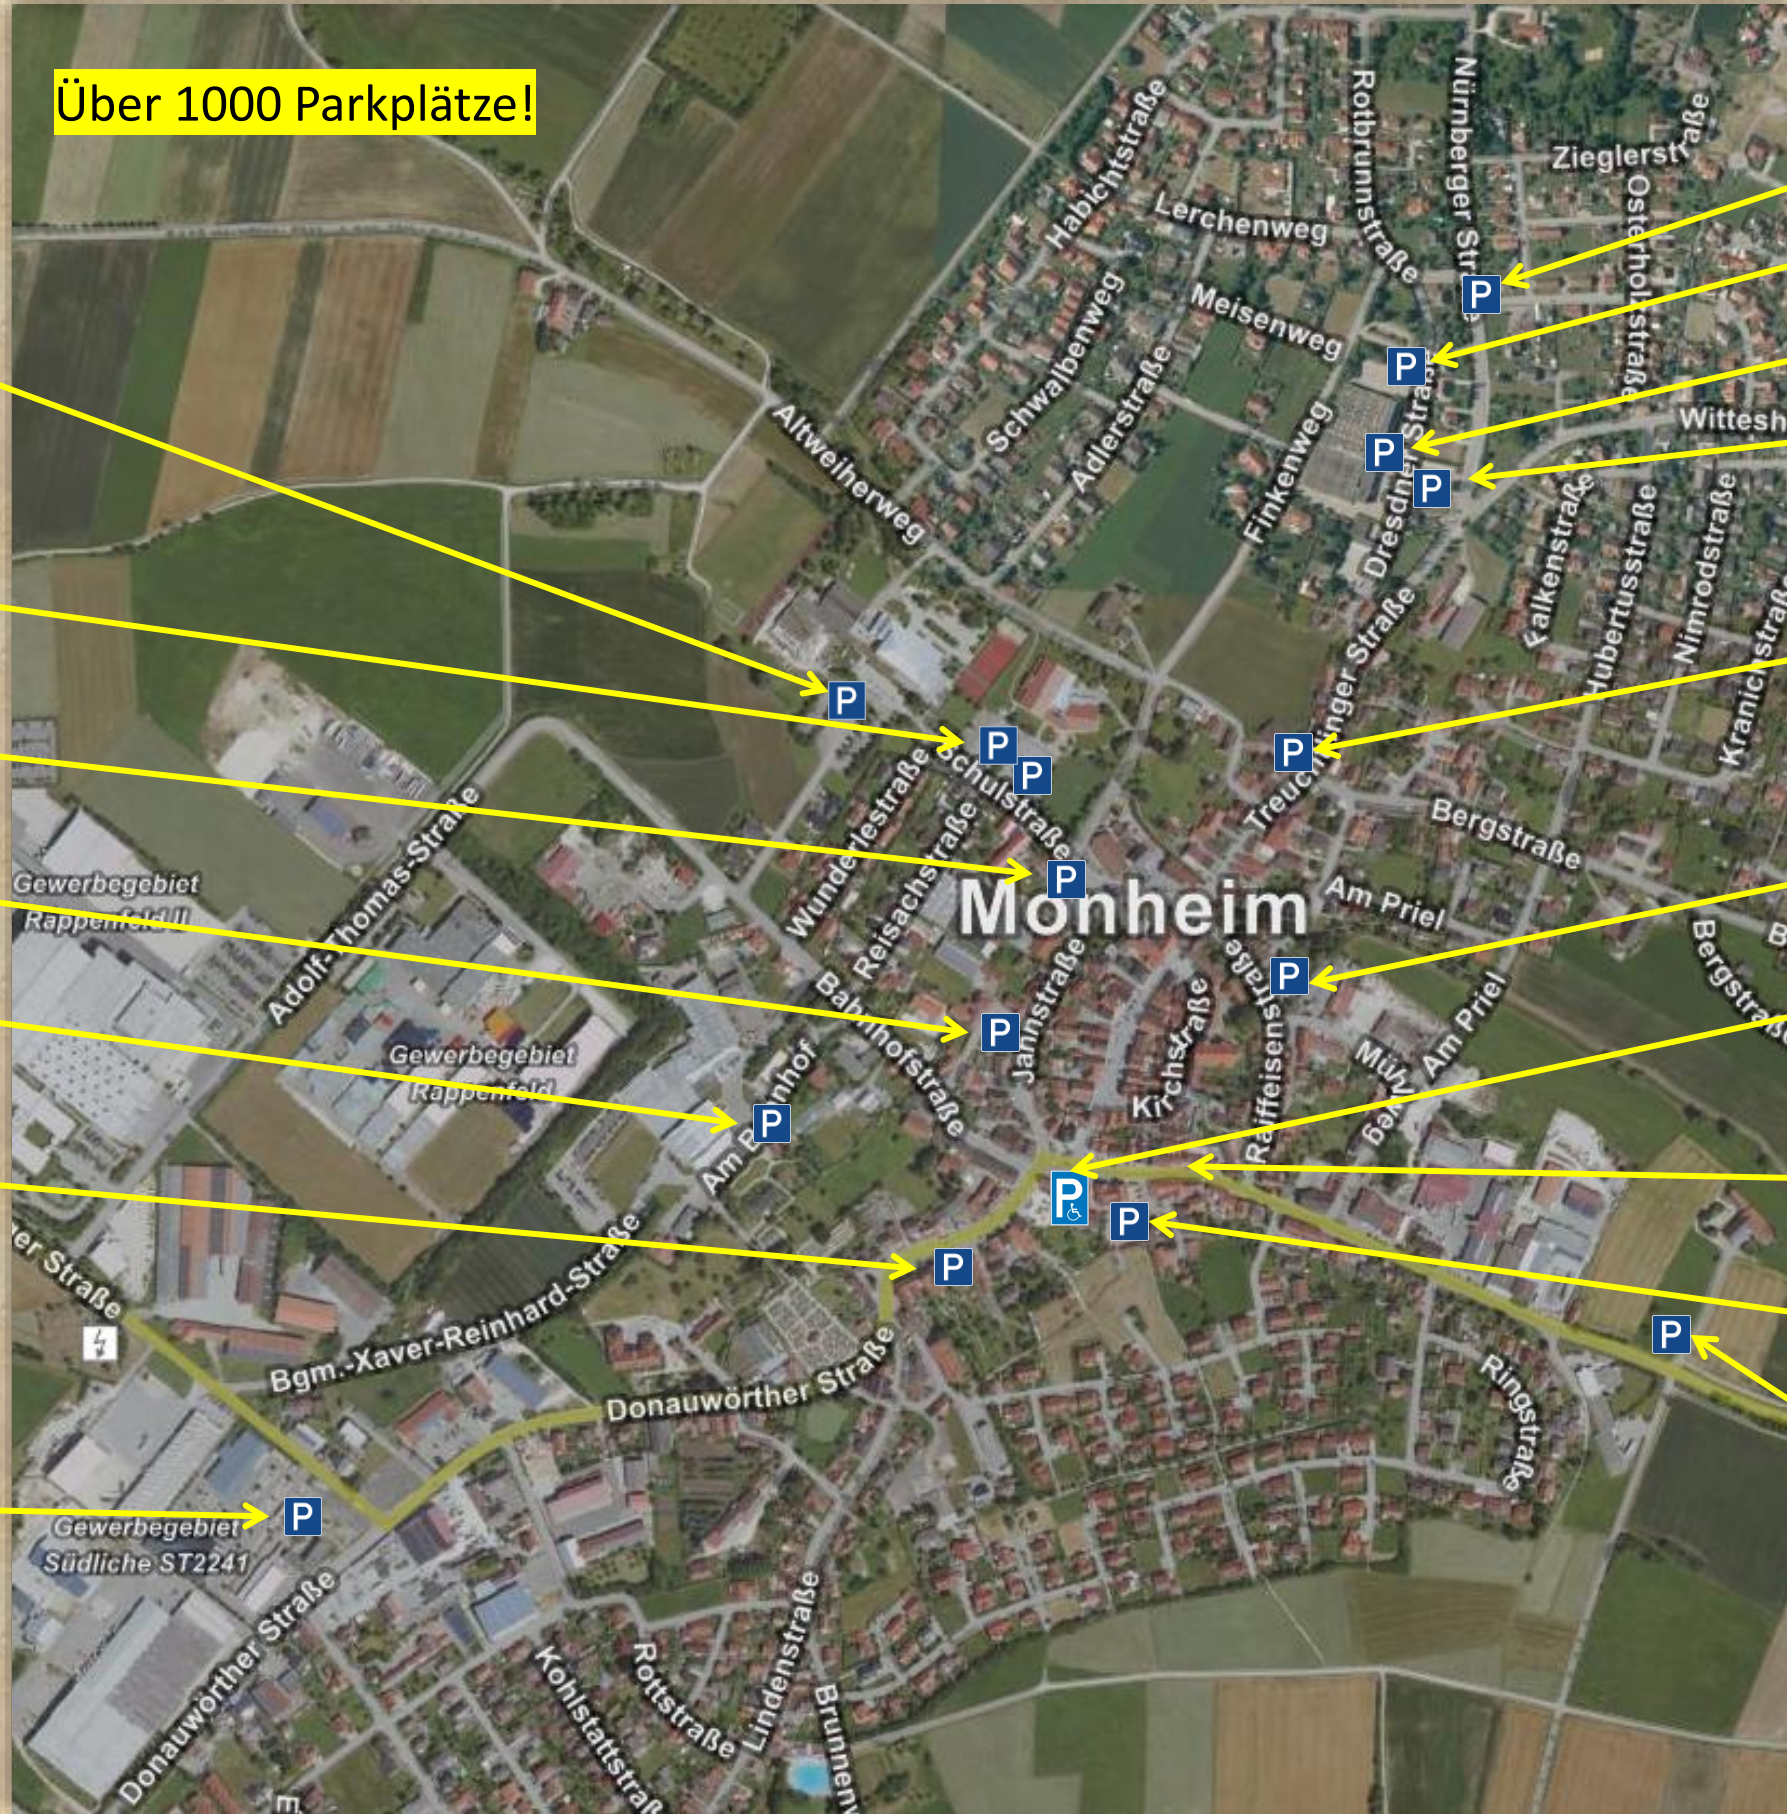

# Parkplätze – Historisches Stadtfest Monheim 2023

Über 1000 Parkplätze!

- Nürnberger Straße, straßenbegleitend
- Dresdner Str. 11
- Dresdner Str. 9
- Nürnberger Str. 5
- Treuchtlinger Str., straßenbegleitend
- Raiffeisenstr. 16
- Behindertenparkplatz Neuburger Str. 5
- Neuburger Str., straßenbegleitend
- Neuburger Str. 10
- Neuburger Str. 55 (Wiese beschildert)

- Schule, Schulstr. 6
- Stadthalle, Schulstr. 2
- Kindergarten, Ecke Schulstr. / Jahnstr.
- Jahnstr. 11
- Am Bahnhof 11
- Donauwörther Straße, straßenbegleitend, außer sonntags wegen Festumzug!
- Donauwörther Str. 62

Neuburger Str. und Jahnstr. beidseitiges Halteverbot!